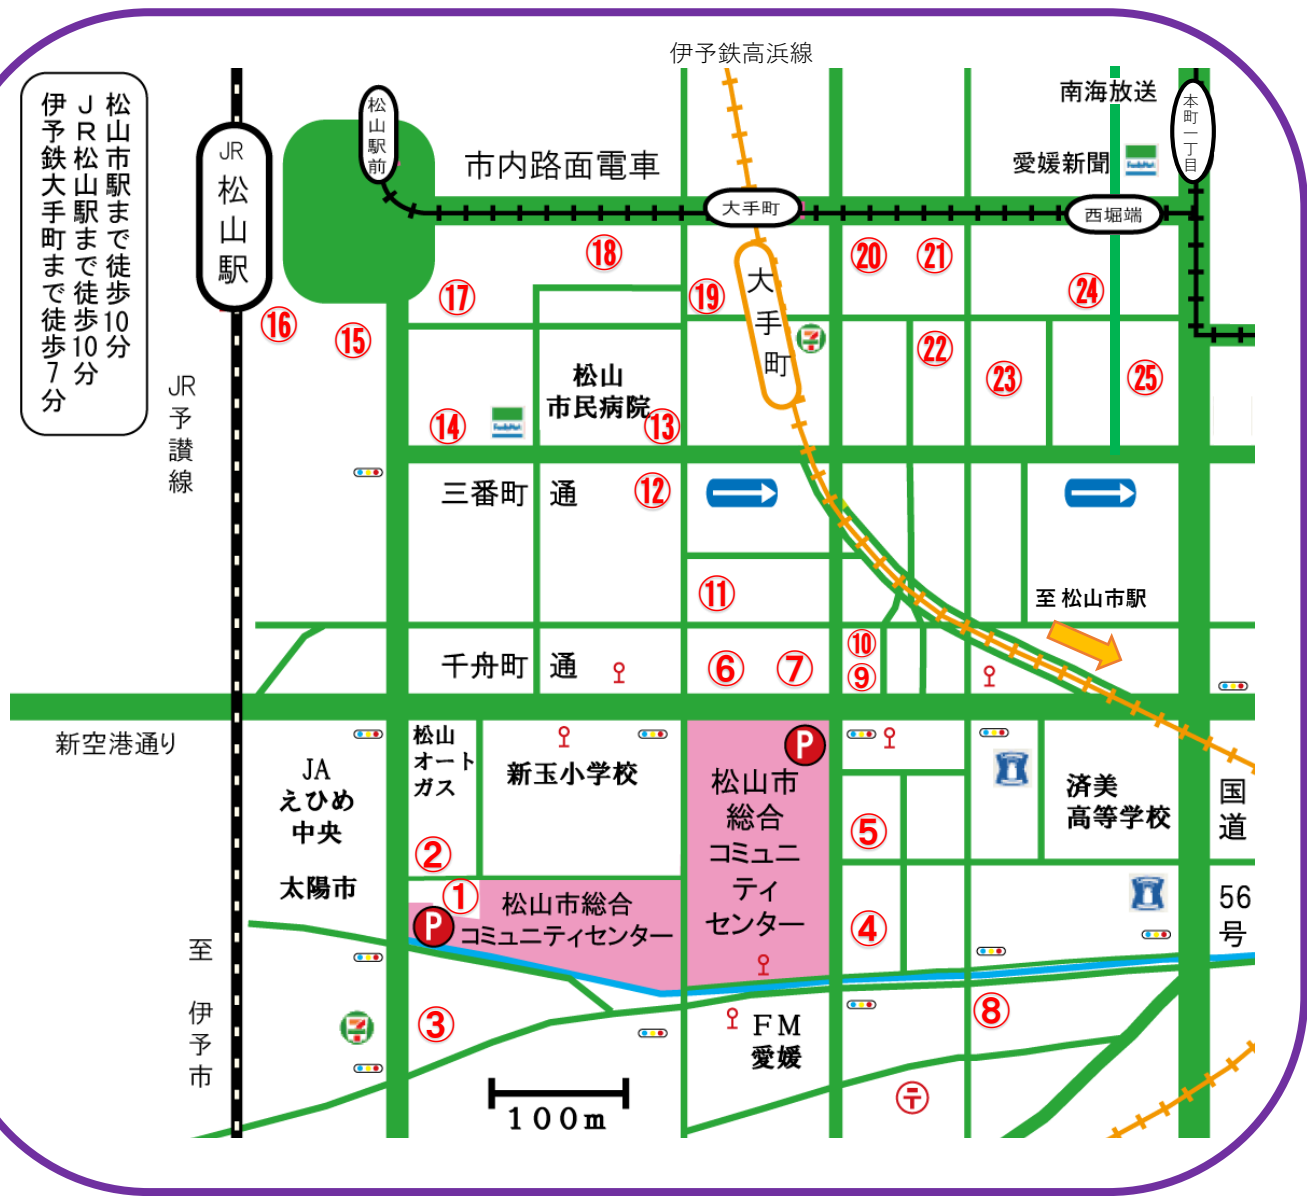

松山市総合コミュニティセンター周辺駐車場

松山市駅まで徒歩10分
 JR松山駅まで徒歩10分
 伊予鉄大手町まで徒歩7分

- ①村上パーキング
- ②石川パーキング
- ③濱商パーク コミセン2
- ④タイムパーク コミュパーキング
- ⑤コミセン前パーキング
- ⑥濱商パーク コミセン前
- ⑦濱商パーク コミセン3
- ⑧福聚パーク
- ⑨パークンパーク千舟町7丁目
- ⑩三井のリパーク
- ⑪デイパーク
- ⑫市民病院前パーキング
- ⑬三井のリパーク松山市民病院前
- ⑭松山駅前第2駐車場
- ⑮松山駅前駐車場
- ⑯ステーションパーク
- ⑰駅前パーキング
- ⑱大手町西パーキング (軽専用)
- ⑲ウメヤパーキング
- ⑳濱商パーク大手町南
- ㉑パークランド大手町
- ㉒竹田パーキング
- ㉓三井のリパーク
- ㉔ラッキーパーキング

平成31年1月1日現在