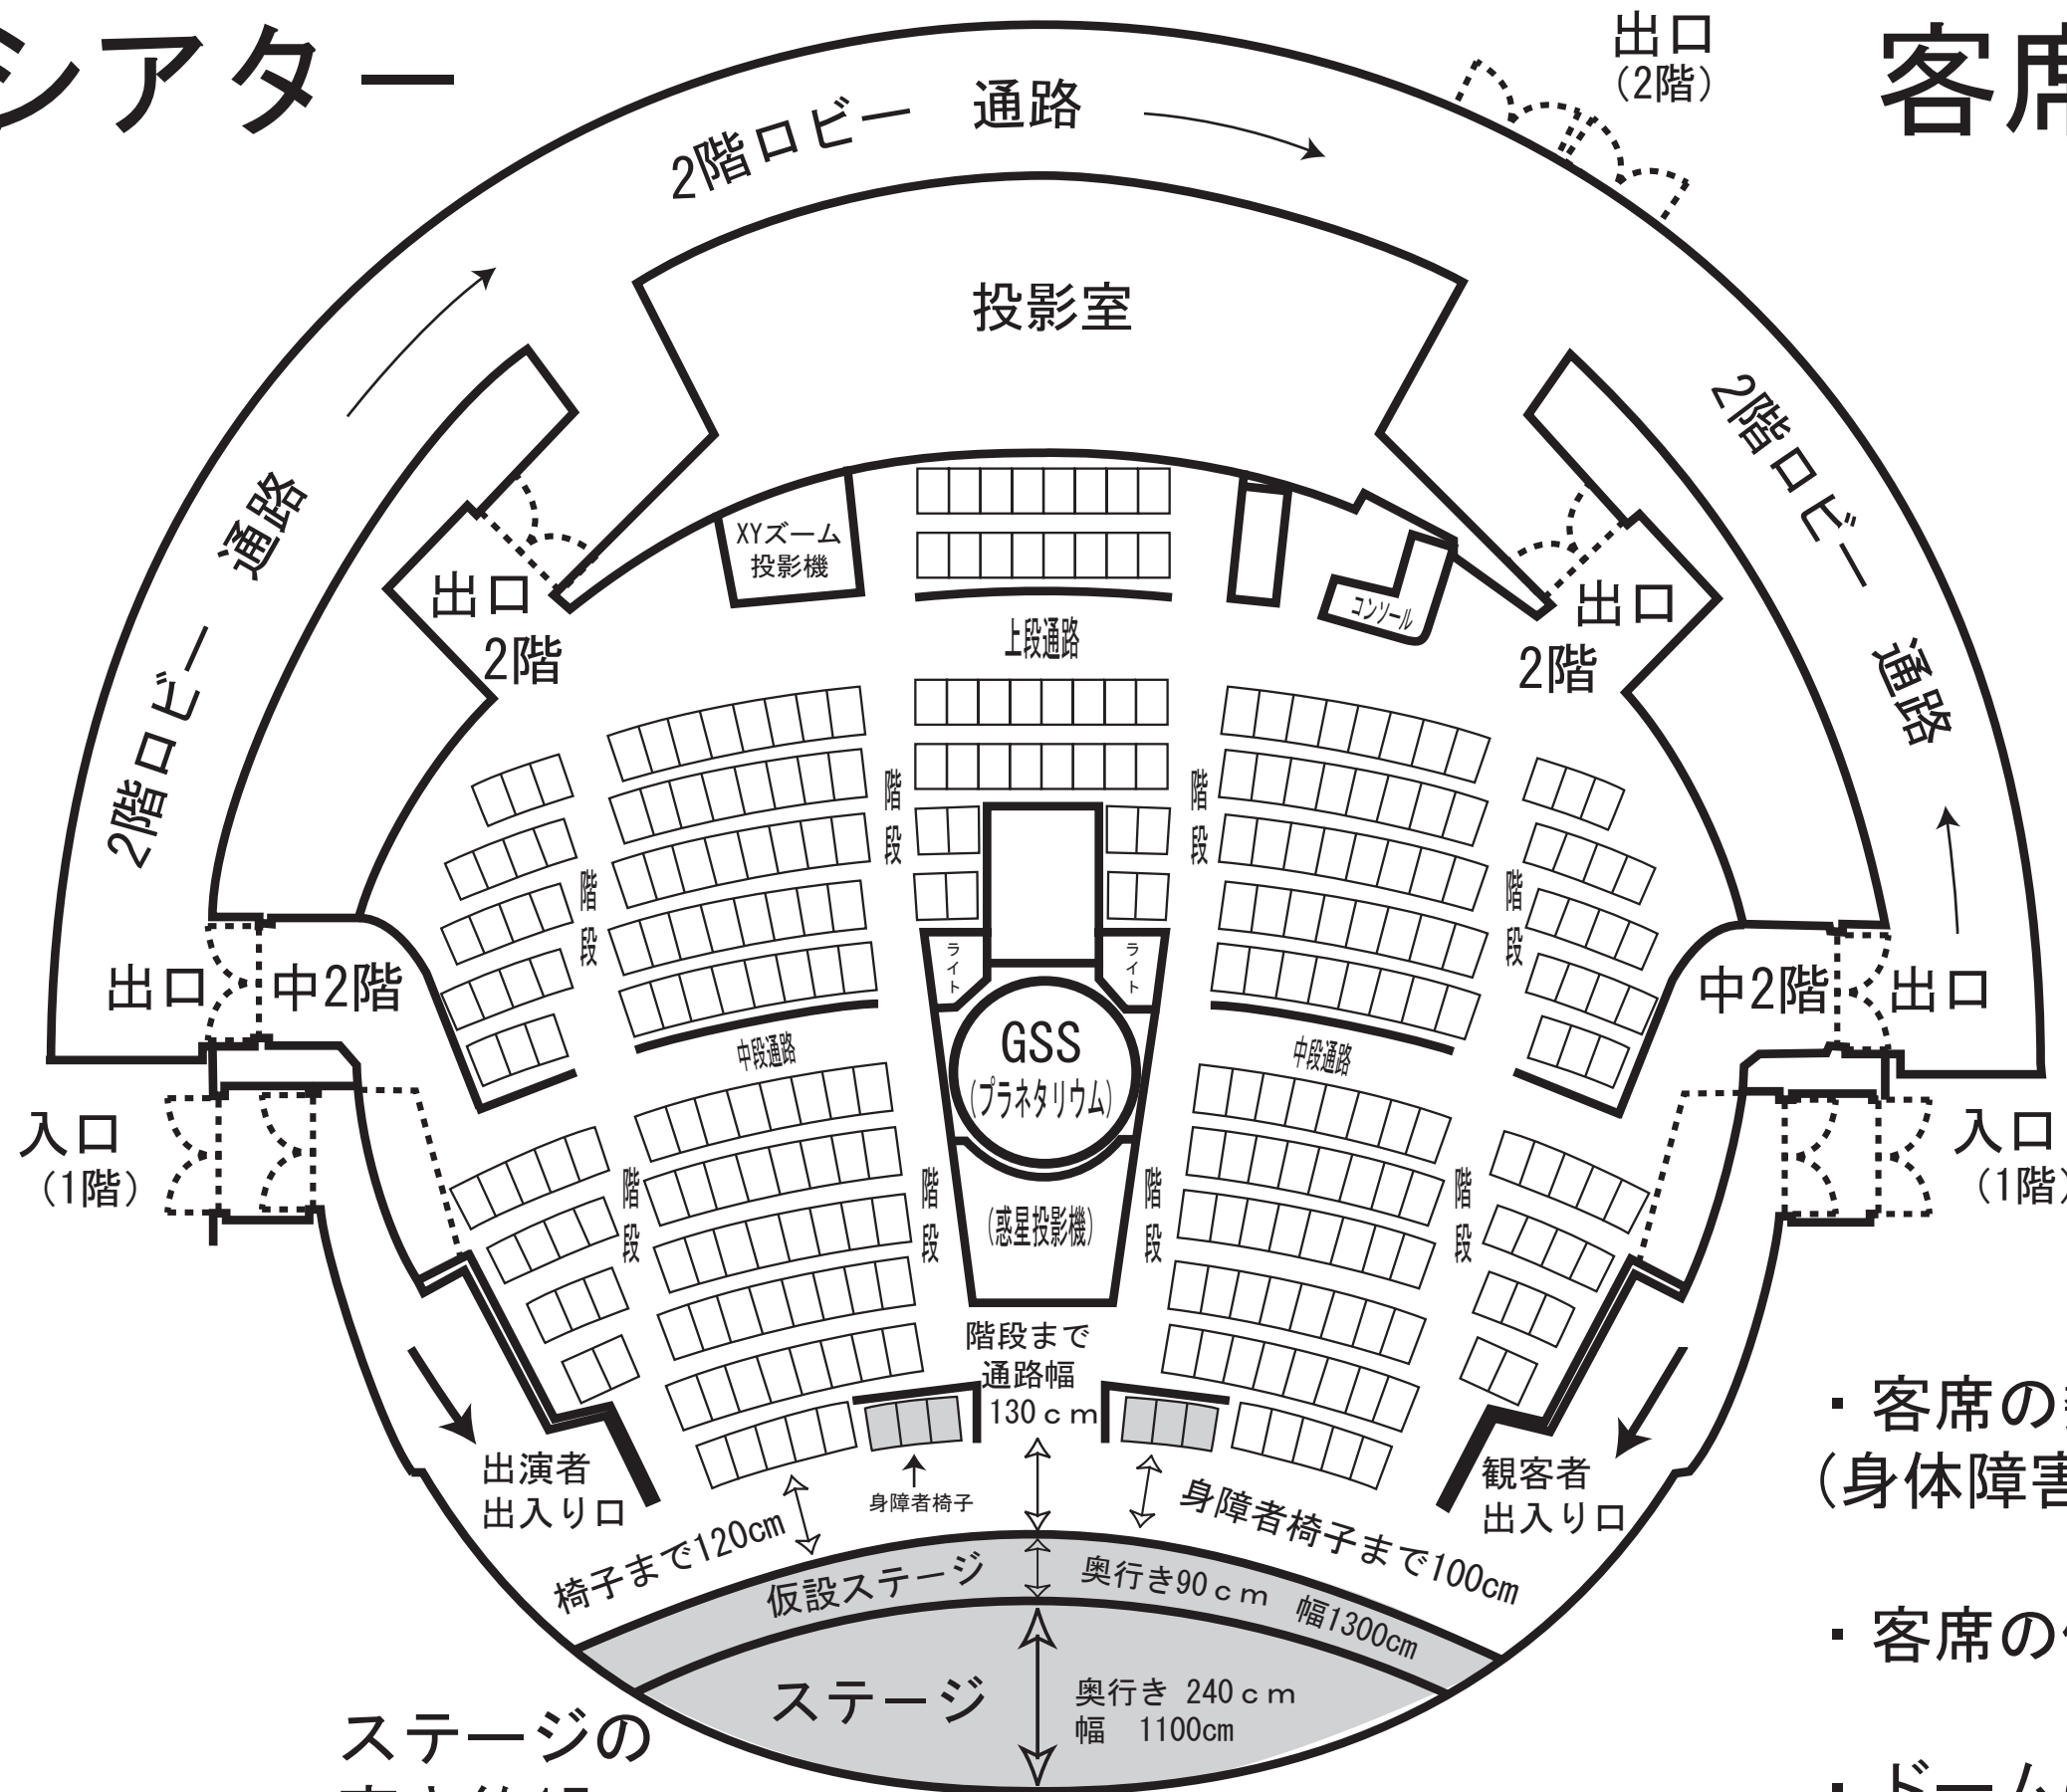

コスモシアター

客席配置図

1/100スケール
1m
5m

- ・ 客席の数 280席
(身体障害者用 6席)
- ・ 客席の傾斜角 約25度
- ・ ドームの傾斜角 約28度
- ・ ドームの直径 約23m

ステージの
高さ約17cm

ステージの全体幅 1300cm
ステージの全体の奥行き 330cm