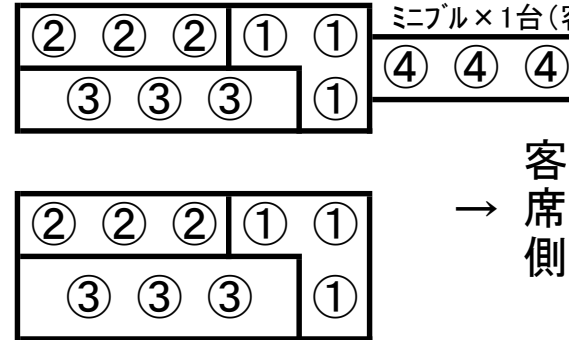

・PL : 7回路 (凸14台)

※丸囲み数字が回路番号  
ただし1回路3Kまで

常設(ボタン上下不可)

・FR 下手 : 7回路)

・FR 上手 : 7回路)

4FR下手⑥  
ミニブル×1台(客席アテ)常設

4FR-上⑥  
ミニブル×1台(客席アテ)常設

4F  
(舞台側)

客席側

注:ミニブル使用時  
パッチFCのページの  
CとEのところ  
切替を忘れずに

・CL : 20回路

※①は予備回路

・UH : 16回路

回路番号	⑬	⑭	⑮	⑯	⑰	⑱	⑲	⑳	㉑	㉒	㉓	㉔	㉕	㉖	㉗	㉘
色番号	#22	#63	#72	#71	#22	#63	#72	#71	#22	#63	#72	#71	#22	#63	#72	#71

・LH下 : 4回路

回路番号	④	③	②	①
色番号	#40	#22	#59	#72

・LH中 : 4回路

回路番号	④	③	②	①
色番号	#40	#22	#59	#72

・LH上 : 4回路

回路番号	④	③	②	①
色番号	#40	#22	#59	#72

・客電

- ①～③ (白熱球・奥)
- ④ (白熱球・前)
- ⑤ (蛍光灯)