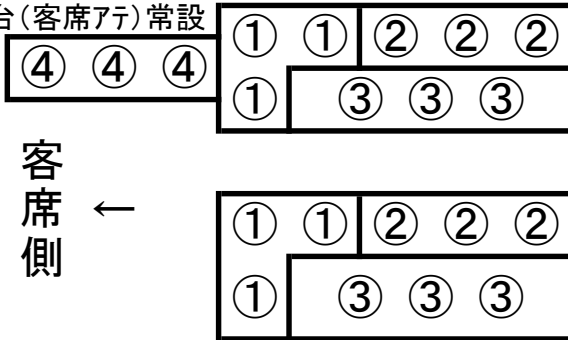

・PL : 7回路 (凸14台)

※丸囲み数字が回路番号  
ただし1回路3Kまで

常設(ボタン上下不可)

・FR 下手 : 7回路)

・FR 上手 : 7回路)

4FR下手⑥  
ミニブル×1台(客席アテ)常設

4FR-上⑥  
ミニブル×1台(客席アテ)常設

4F  
(舞台側)

客席側

注:ミニブル使用時  
パッチFCのページの  
CとEのところ  
切替を忘れずに

・CL : 20回路

※①は予備回路

・UH : 16回路

回路番号	⑬	⑭	⑮	⑯	⑰	⑱	⑲	⑳	㉑	㉒	㉓	㉔	㉕	㉖	㉗	㉘
色番号	#22	#63	#72	#71	#22	#63	#72	#71	#22	#63	#72	#71	#22	#63	#72	#71

・LH下 : 4回路

回路番号	④	③	②	①
色番号	#40	#22	#59	#72

・LH中 : 4回路

回路番号	④	③	②	①
色番号	#40	#22	#59	#72

・LH上 : 4回路

回路番号	④	③	②	①
色番号	#40	#22	#59	#72

・客電

- ①～③ (白熱球・奥)
- ④ (白熱球・前)
- ⑤ (蛍光灯)