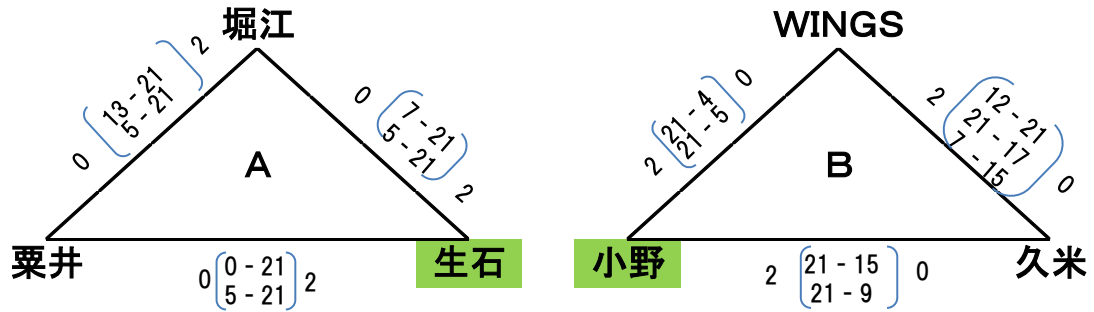

第54回松山市スポーツ少年団大会バレーボールの部組合せ

(女子の部)

17日(土)

堀江小学校

味生小学校

《リーグ戦順位決定方法》

- ①勝ち数 ②直接対決 ③セット率 ④ポイント率 ⑤くじ

味生小学校