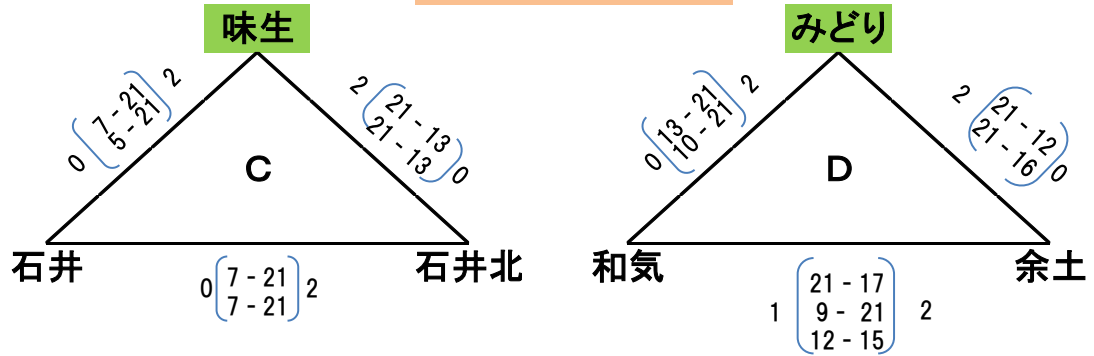

第54回松山市スポーツ少年団大会バレーボールの部組合せ

(女子の部)

17日(土)

堀江小学校

味生小学校

《リーグ戦順位決定方法》

- ①勝ち数 ②直接対決 ③セット率 ④ポイント率 ⑤くじ

味生小学校