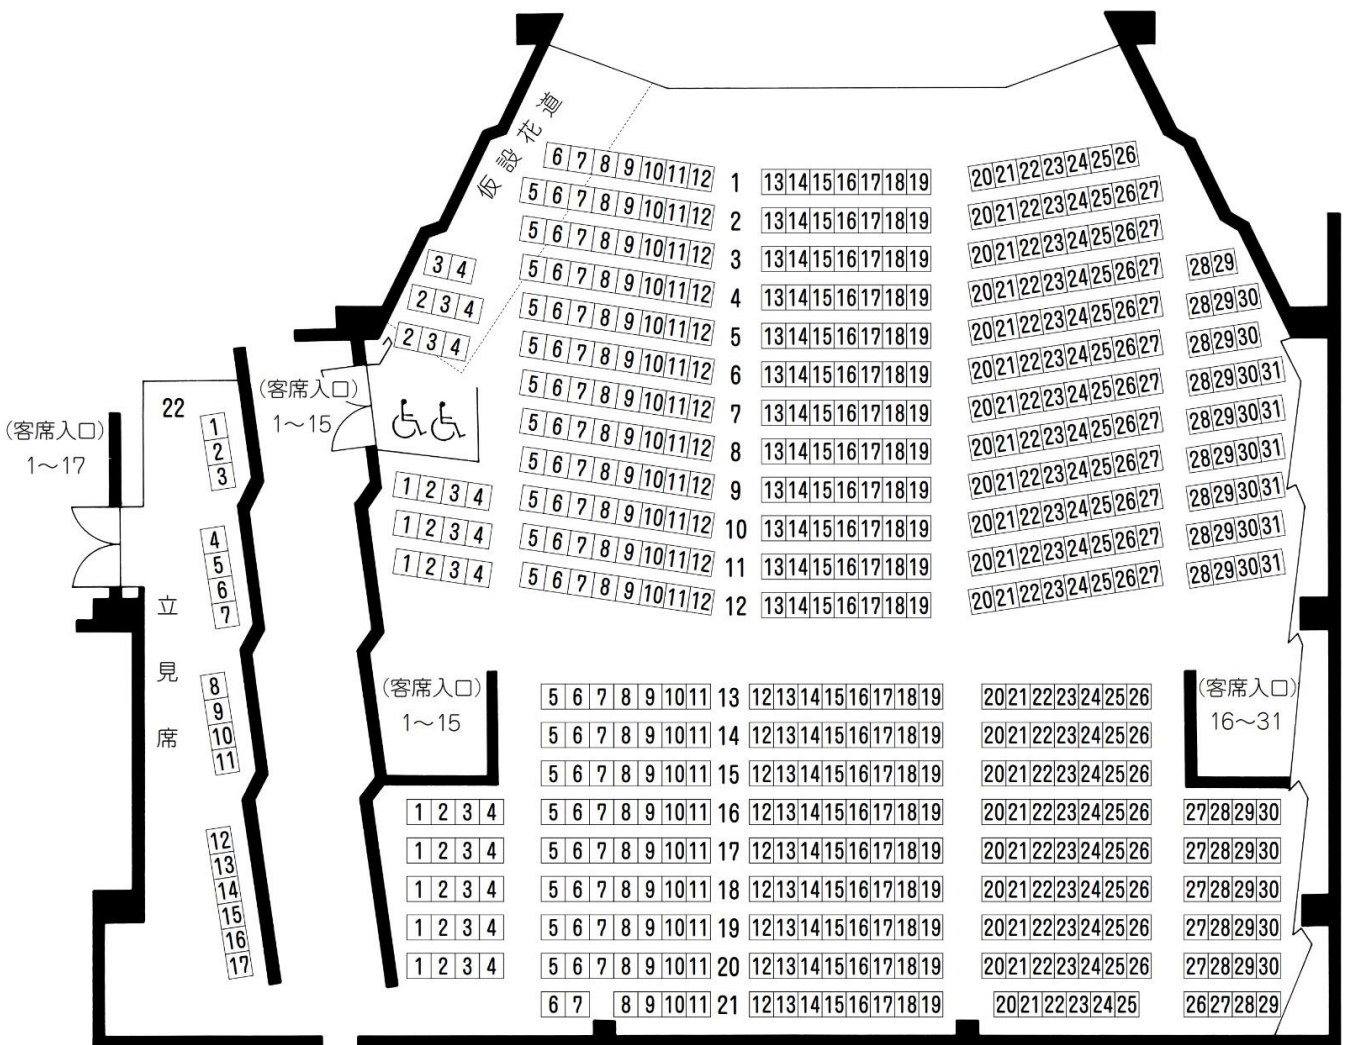

# 松山市民会館中ホール座席表

収容人員 605人

固定席	583人
車椅子席	2人
立見	20人

2階座席表 

席数	17
立見	20

1階座席表 

席数	566
車椅子席	2