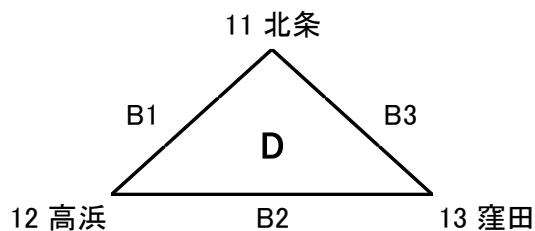

第55回松山市スポーツ少年団大会ミニバスケットボールの部

<女子組合せ>

3日(土)

会場 堀江小学校
 審判長:平岡正志
 会場責任者:福田和泰

1. 9:00	4. 13:00
2. 10:10	5. 14:10
3. 11:20	6. 15:20

会場 北条小学校
 審判長:市村俊右
 会場責任者:石川暁久

1. 9:00
2. 10:30
3. 12:00

4日(日)

会場 堀江小学校
 審判長:祖母井 寛
 会場責任者:牧野 淳

2. 10:10
4. 12:30