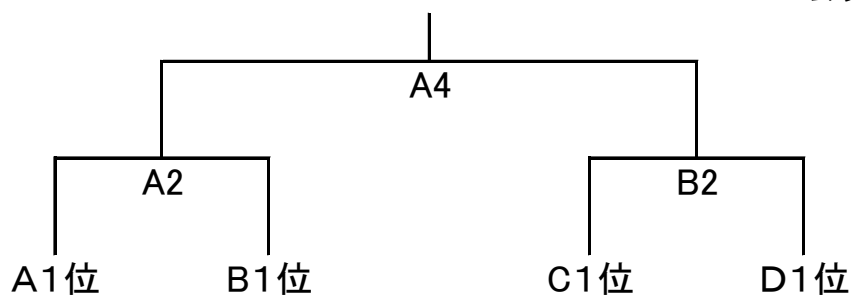

第55回松山市スポーツ少年団大会ミニバスケットボールの部

<女子組合せ>

3日(土)

会場 堀江小学校
 審判長:平岡正志
 会場責任者:福田和泰

1. 9:00	4. 13:00
2. 10:10	5. 14:10
3. 11:20	6. 15:20

会場 北条小学校
 審判長:市村俊右
 会場責任者:石川暁久

1. 9:00
2. 10:30
3. 12:00

4日(日)

会場 堀江小学校
 審判長:祖母井 寛
 会場責任者:牧野 淳

2. 10:10
4. 12:30