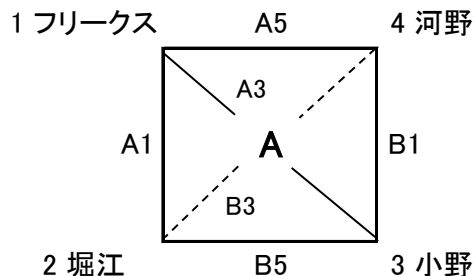

第55回松山市スポーツ少年団大会ミニバスケットボールの部

<女子組合せ>

3日(土)

会場 堀江小学校
 審判長:平岡正志
 会場責任者:福田和泰

1. 9:00	4. 13:00
2. 10:10	5. 14:10
3. 11:20	6. 15:20

会場 北条小学校
 審判長:市村俊右
 会場責任者:石川暁久

1. 9:00
2. 10:30
3. 12:00

4日(日)

会場 堀江小学校
 審判長:祖母井 寛
 会場責任者:牧野 淳

2. 10:10
4. 12:30