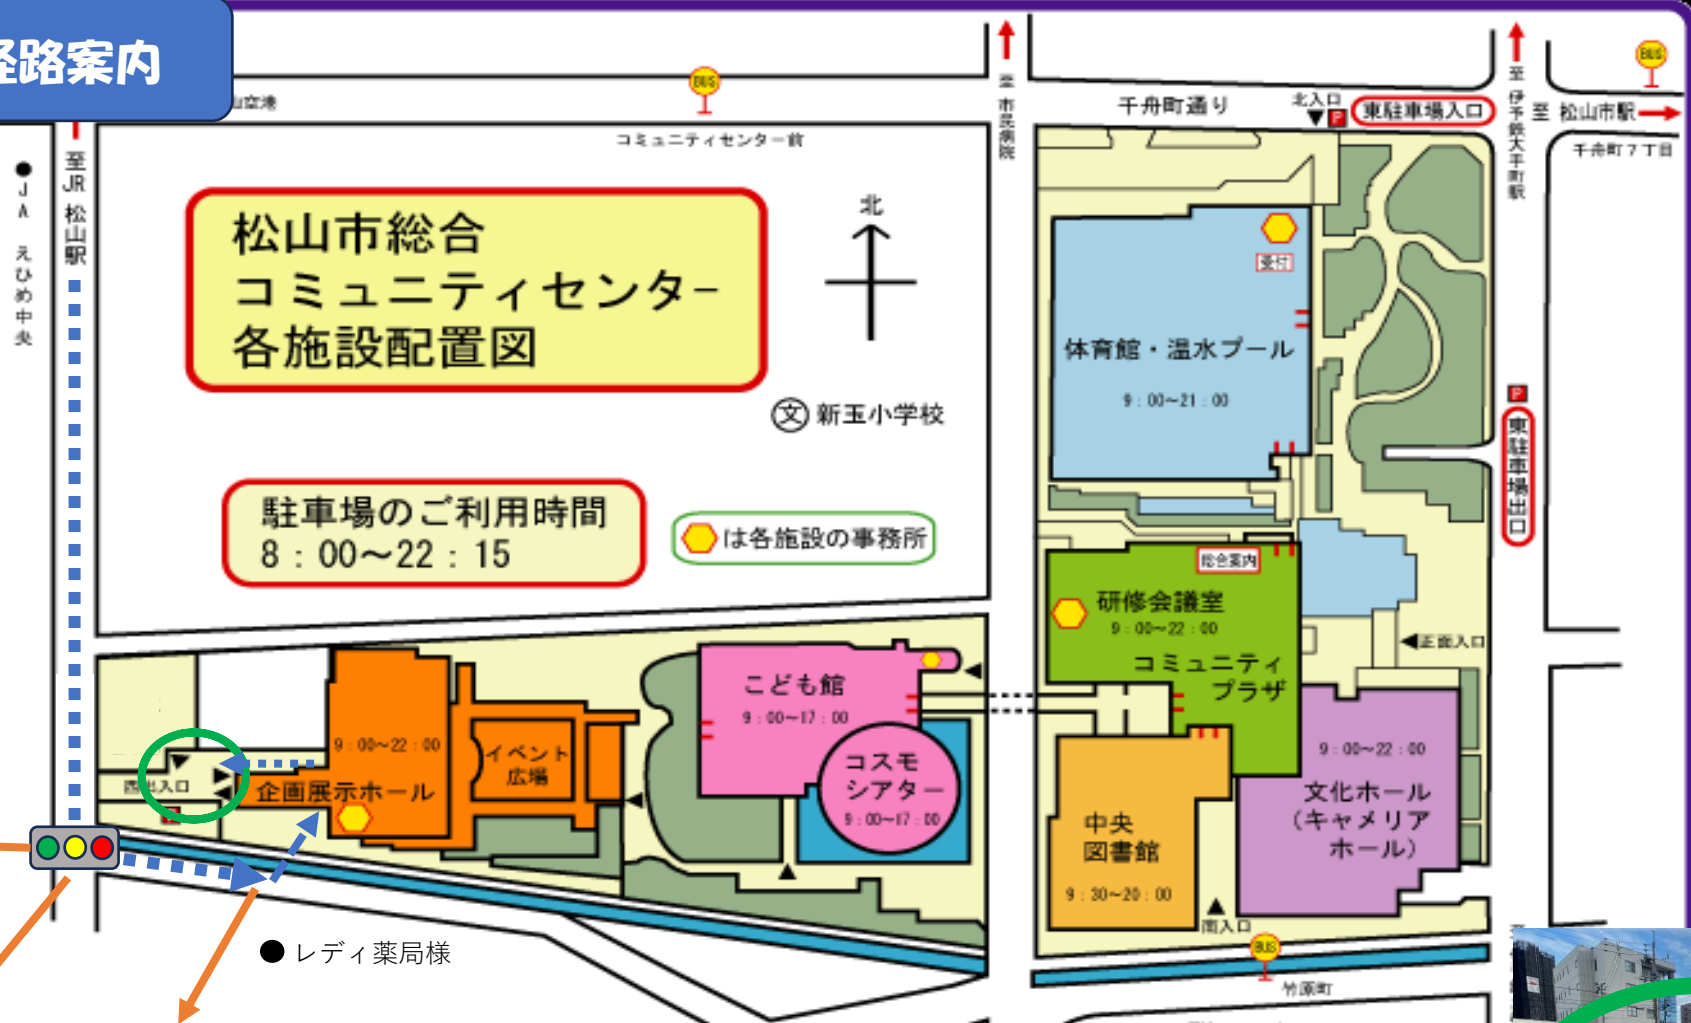

# 大型駐車場までの経路案内

信号を左側へ曲がる  
(西駐車場に入らないように注意)

側道を東進

企画展示ホール側の  
入り口に入る

場内を進む

直進する

場内を進み駐車場へ

**駐車場所は異なる場合があるため、予約時の指示に従ってください。**